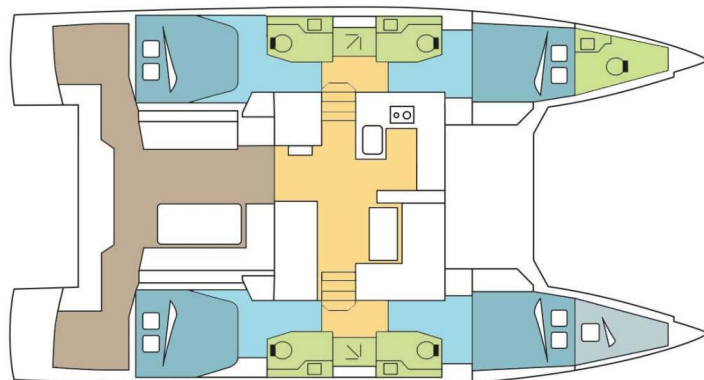

NAUTITECH 46

Fiammetta (2019)

Katamarán Nautitech 46 Fiammetta, rok spuštění na vodu 2019 kotví v marině **Marina di Scarlino - Follonica, Toskánsko (Itálie), Itálie**. Počet kajut: **4 + 1**, může ubytovat celkem: **8 + 1+ 1** a má toalet: **4 + 1**. Povlečení a kuchyňské vybavení jsou zahrnuty v ceně.

YACHT SPECIFICATIONS

Marína	Jachta ID	Značka
Marina di Scarlino - Follonica, Itálie	1378	Nautitech
Název jachty	Rok výroby	Délka
Fiammetta	2019	45 ft
Kabiny	Lůžka	
4 + 1	8 + 1 + 1	
WC	Motor	Palivová nádrž
4 + 1	2 x 50 HP	600 l