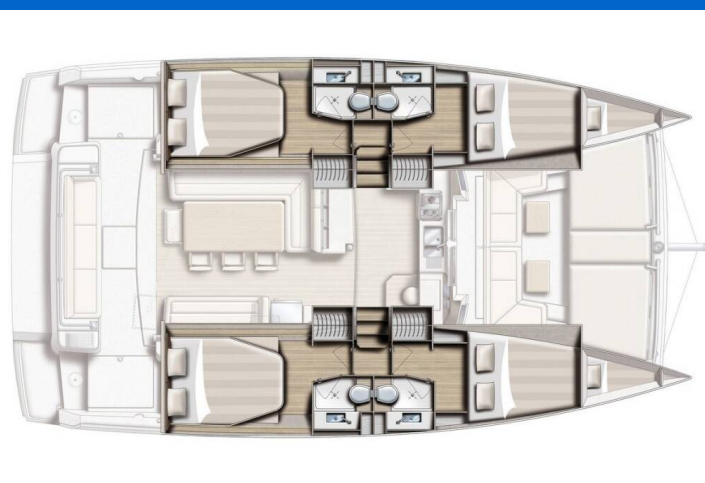

BALI 4.1

Enya (2019)

Katamarán Bali 4.1 Enya, rok spuštění na vodu **2019** kotví v marině **Sardinia, Cannigione, Sardinie (Itálie), Itálie**. Počet kajut: **4 + 2**, může ubytovat celkem: **8 + 2** a má toalet: **4**. Povlečení a kuchyňské vybavení jsou zahrnuty v ceně.

YACHT SPECIFICATIONS

Marína Sardinia, Cannigione, Itálie	Jachta ID 1377	Značka Catana
Název jachty Enya	Rok výroby 2019	Délka 41 ft
Kabiny 4 + 2	Lůžka 8 + 2	
WC 4	Motor 2 x 40 HP	Palivová nádrž 400 l

WEBSITE
www.plujeme.cz