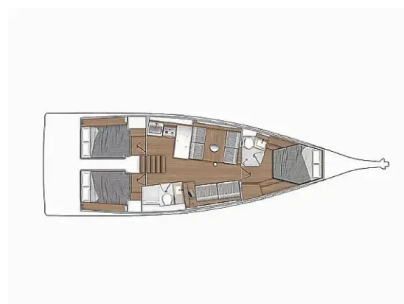

# FIRST 44

Kuroneko (2023)

Plachetnice First 44 Kuroneko, rok spuštění na vodu 2023

kotví v marině Lavrion - Olympic Marine, Athens

area/Saronic/Peloponese, Řecko. Počet kajut: 3, může ubytovat celkem: 6 a má toalet: 2. Povlečení a kuchyňské vybavení jsou zahrnuty v ceně.

## YACHT SPECIFICATIONS

Marína <b>Lavrion - Olympic Marine, Řecko</b>	Jachta ID <b>13753</b>	Značky <b>Beneteau</b>
Název jachty <b>Kuroneko</b>	Rok výroby <b>2023</b>	Délka <b>46 ft</b>
Kabiny <b>3</b>	Lůžka <b>6</b>	Maximální počet osob <b>6</b>
WC <b>2</b>	Motor <b>1 x 57 HP</b>	Palivová nádrž <b>200 l</b>