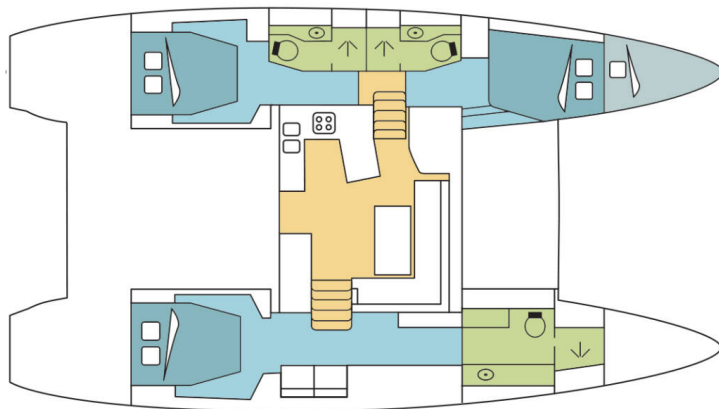

# LAGOON 450 F

Loft (2014)

Katamarán Lagoon 450 F Loft, rok spuštění na vodu 2014

kotví v marině **Fethiye, Ece Saray Marina Resort, Egejský region (Turecko), Turecko** . Počet kajut: **3 + 1** , může ubytovat celkem: **6 + 2** a má toalet: **3** . Povlečení a kuchyňské vybavení jsou zahrnuty v ceně.