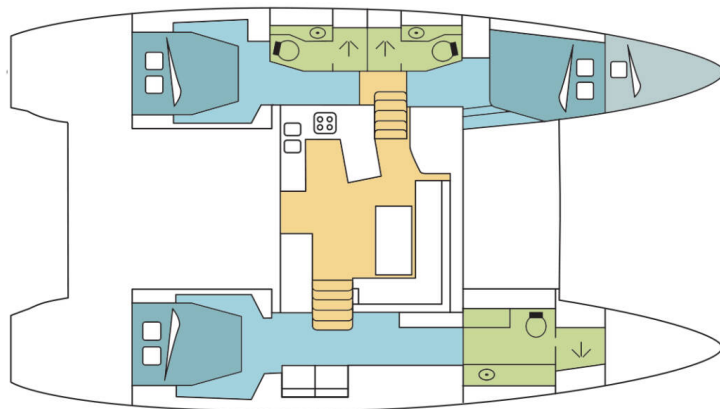

LAGOON 450 F

Loft (2014)

Katamarán Lagoon 450 F Loft, rok spuštění na vodu 2014

kotví v marině **Fethiye, Ece Saray Marina Resort, Egejský region (Turecko), Turecko** . Počet kajut: **3 + 1** , může ubytovat celkem: **6 + 2** a má toalet: **3** . Povlečení a kuchyňské vybavení jsou zahrnuty v ceně.

YACHT SPECIFICATIONS

Marína Fethiye, Ece Saray Marina Resort, Turecko	Jachta ID 13750	Značky Lagoon
Název jachty Loft	Rok výroby 2014	Délka 46 ft
Kabiny 3 + 1	Lůžka 6 + 2	
WC 3	Motor 2 x 80 HP	Palivová nádrž 1000 l