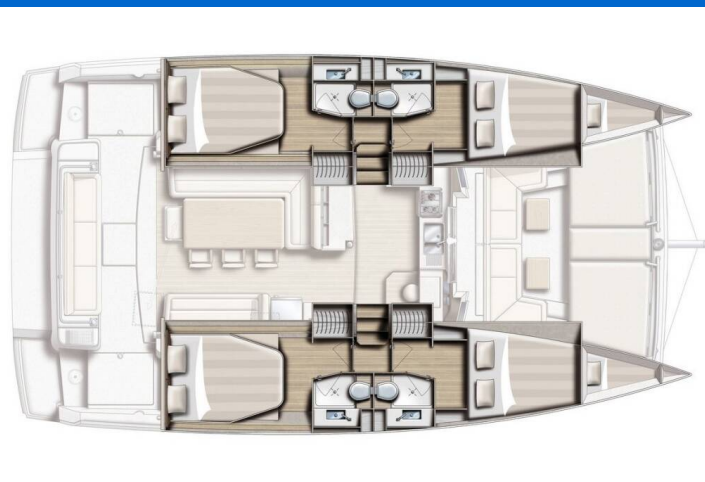

BALI 4.1

Dafne (2019)

Katamarán Bali 4.1 Dafne, rok spuštění na vodu **2019** kotví v marině **Sardinia, Cannigione, Sardinie (Itálie), Itálie**. Počet kajut: **4 + 2**, může ubytovat celkem: **8 + 2** a má toalet: **4**. Povlečení a kuchyňské vybavení jsou zahrnuty v ceně.