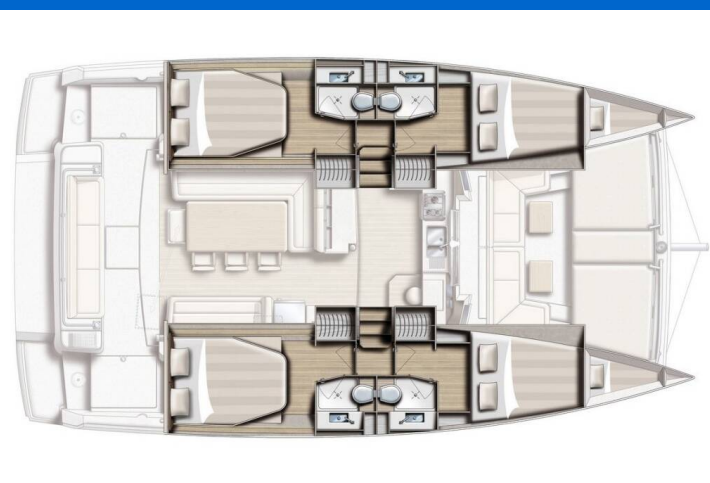

BALI 4.1

Alba (2019)

Katamarán Bali 4.1 Alba, rok spuštění na vodu **2019** kotví v marině **Marina di Portisco, Sardinie (Itálie), Itálie**. Počet kajut: **4 + 2**, může ubytovat celkem: **8 + 2** a má toalet: **4**. Pověšení a kuchyňské vybavení jsou zahrnuty v ceně.

YACHT SPECIFICATIONS

Marína Marina di Portisco, Itálie	Jachta ID 1374	Značka Catana
Název jachty Alba	Rok výroby 2019	Délka 41 ft
Kabiny 4 + 2	Lůžka 8 + 2	
WC 4	Motor 2 x 40 HP	Palivová nádrž 400 l

WEBSITE