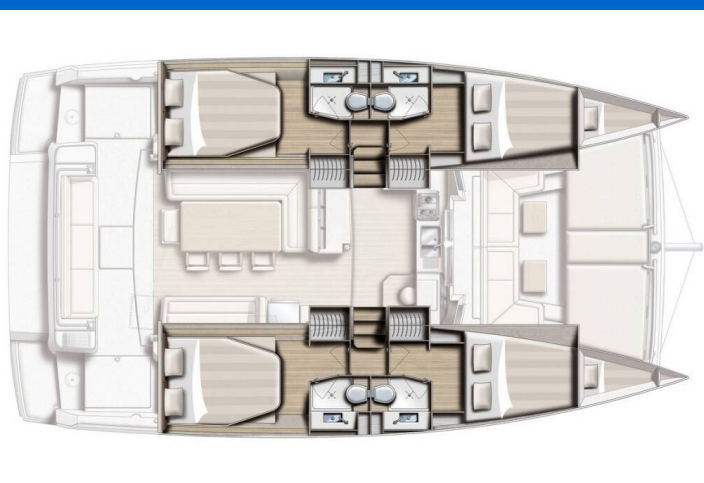

BALI 4.1

Alba (2019)

Katamarán Bali 4.1 Alba, rok spuštění na vodu **2019** kotví v marině **Marina di Portisco, Sardinie (Itálie), Itálie**. Počet kajut: **4 + 2**, může ubytovat celkem: **8 + 2** a má toalet: **4**. Pověšení a kuchyňské vybavení jsou zahrnuty v ceně.

YACHT SPECIFICATIONS

Marína Marina di Portisco, Itálie	Jachta ID 1374	Značka Catana
Název jachty Alba	Rok výroby 2019	Délka 41 ft
Kabiny 4 + 2	Lůžka 8 + 2	
WC 4	Motor 2 x 40 HP	Palivová nádrž 400 l

WEBSITE
www.plujeme.cz