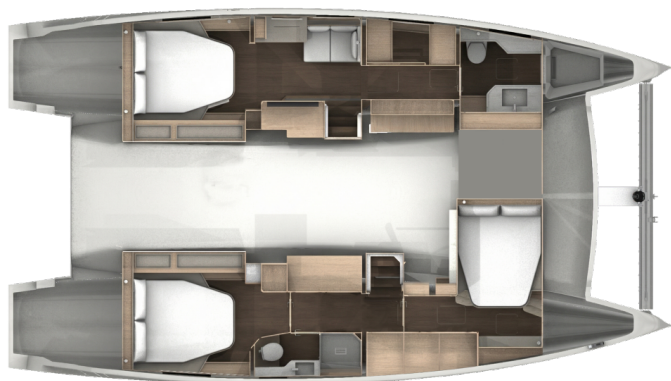

AVENTURA 43

Juno (2027)

Katamarán Aventura 43 Juno, rok spuštění na vodu **2027** kotví v marině **Fethiye, Ece Saray Marina Resort, Egejský region (Turecko), Turecko**. Počet kajut: **3**, může ubytovat celkem: **6** a má toalet: **2**. Povlečení a kuchyňské vybavení jsou zahrnuty v ceně.

YACHT SPECIFICATIONS

Marína Fethiye, Ece Saray Marina Resort, Turecko	Jachta ID 13739	Značky Aventura Catamarans
Název jachty Juno	Rok výroby 2027	Délka 43 ft
Kabiny 3	Lůžka 6	
WC 2	Motor 2 x 57 HP	Palivová nádrž 300 l