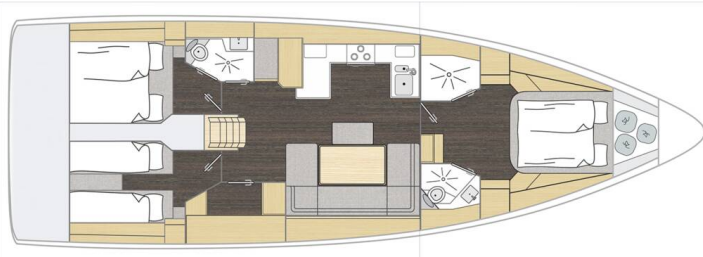

BAVARIA C46

Daviana (2026)

Plachetnice Bavaria C46 Daviana, rok spuštění na vodu 2026 kotví v marině **Fethiye, Ece Saray Marina Resort, Egejský region (Turecko), Turecko**. Počet kajut: **3**, může ubytovat celkem: **6** a má toalet: **2**. Povlečení a kuchyňské vybavení jsou zahrnuty v ceně.