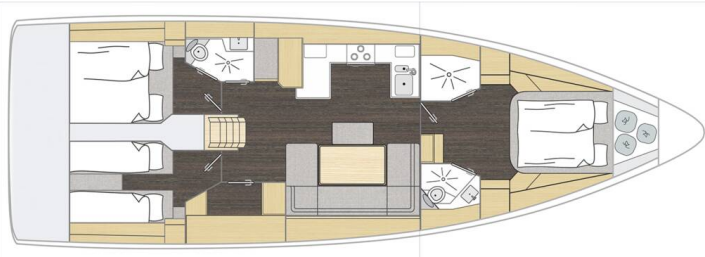

BAVARIA C46

Daviana (2026)

Plachetnice Bavaria C46 Daviana, rok spuštění na vodu 2026 kotví v marině **Fethiye, Ece Saray Marina Resort, Egejský region (Turecko), Turecko**. Počet kajut: **3**, může ubytovat celkem: **6** a má toalet: **2**. Povlečení a kuchyňské vybavení jsou zahrnuty v ceně.