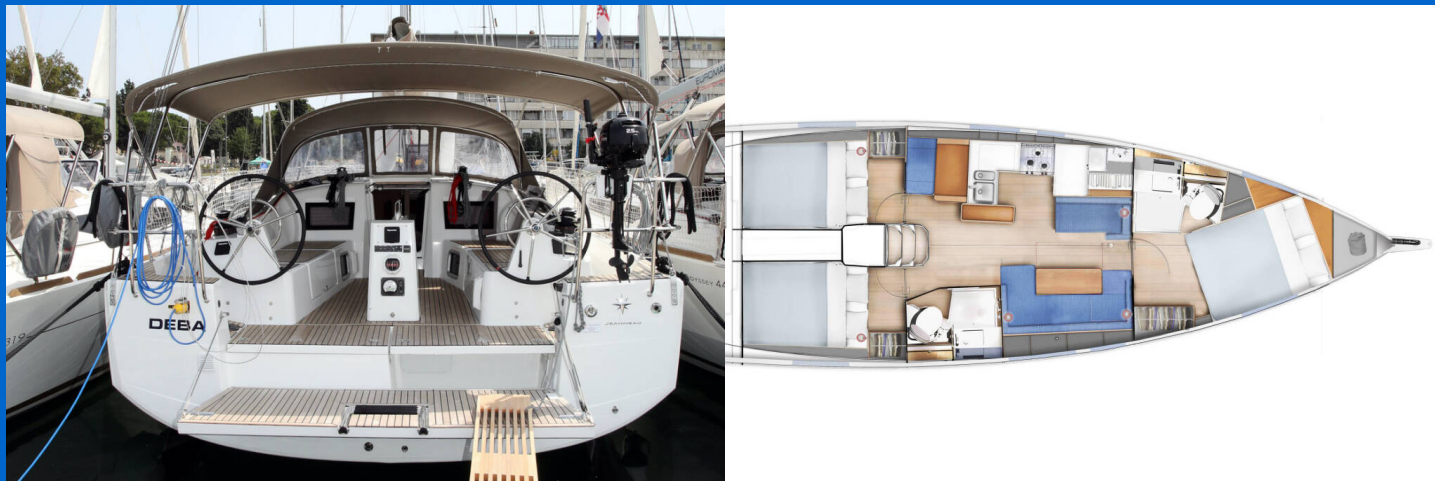

SUN ODYSSEY 410

Deba (2021)

Plachetnice Sun Odyssey 410 Deba, rok spuštění na vodu 2021
kotví v marině **Pula - ACI Marina, Istrie (Chorvatsko),
Chorvatsko**. Počet kajut: **3**, může ubytovat celkem: **6 + 2** a má
toalet: **2**. Povlečení a kuchyňské vybavení jsou zahrnuty v
ceně.

YACHT SPECIFICATIONS

Marína	Jachta ID	Značky
Pula - ACI Marina, Chorvatsko	13732	Jeanneau
Název jachty	Rok výroby	Délka
Deba	2021	41 ft
Kabiny	Lůžka	
3	6 + 2	
WC	Motor	Palivová nádrž
2	1 x 45 HP	200 l

WEBSITE