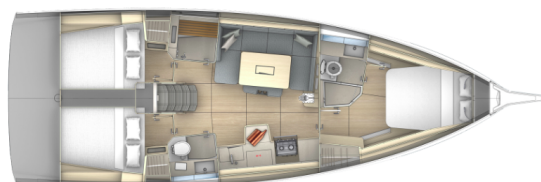

# DUFOUR 41

Zephyr (2026)

Plachetnice Dufour 41 Zephyr, rok spuštění na vodu 2026 kotví v marině **Port de Bandol, Provence-Alpes-Côte d'Azur, Francie**. Počet kajut: **3**, může ubytovat celkem: **6 + 2** a má toalet: **2**. Povlečení a kuchyňské vybavení jsou zahrnuty v ceně.

## YACHT SPECIFICATIONS

Marína	Jachta ID	Značky
<b>Port de Bandol, Francie</b>	<b>13725</b>	<b>Dufour</b>
Název jachty	Rok výroby	Délka
<b>Zephyr</b>	<b>2026</b>	<b>42 ft</b>
Kabiny	Lůžka	
<b>3</b>	<b>6 + 2</b>	
WC	Motor	Palivová nádrž
<b>2</b>	<b>1 x 57 HP</b>	<b>250 l</b>