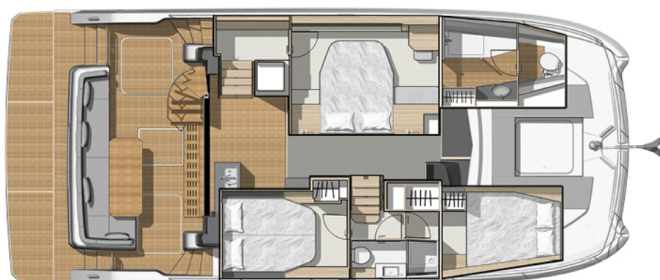

Počet kajut: 3, může ubytovat celkem: 6 a má toalet: 2.

Povlečení a kuchyňské vybavení jsou zahrnuty v ceně.