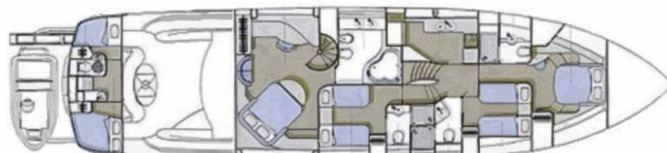

SUNSEEKER MANHATTAN 84

Skywater (2000)

Luxusní jachty Sunseeker Manhattan 84 Skywater, rok spuštění na vodu 2000 kotví v maríně ACI Marina Split, Splitský region (Chorvatsko), Chorvatsko. Počet kajut: 4 + 2, může ubytovat celkem: 8 + 2 a má toalet: 4 + 1. Povlečení a kuchyňské vybavení jsou zahrnuté v ceně.

YACHT SPECIFICATIONS

Marína	Jachta ID	Značky
ACI Marina Split, Chorvatsko	13719	Sunseeker International
Název jachty	Rok výroby	Délka
Skywater	2000	87 ft
Kabiny	Lůžka	
4 + 2	8 + 2	
WC	Motor	Palivová nádrž
4 + 1	2 x 1500 HP	01