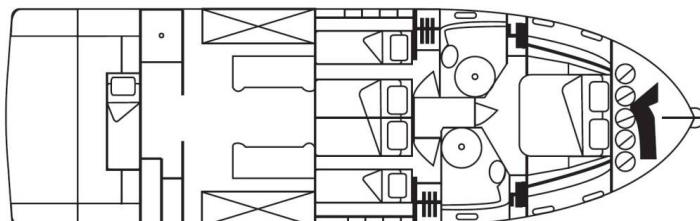

# EMINENCE X6

La Vie (2018)

Motorová jachta Eminence X6 La Vie, rok spuštění na vodu 2018 kotví v marině Sukosan, D-Marin Dalmacija Marina, Zadarský region (Chorvatsko), Chorvatsko. Počet kajut: 3 + 1, může ubytovat celkem: 6 + 1 a má toalet: 2. Povlečení a kuchyňské vybavení jsou zahrnuty v ceně.