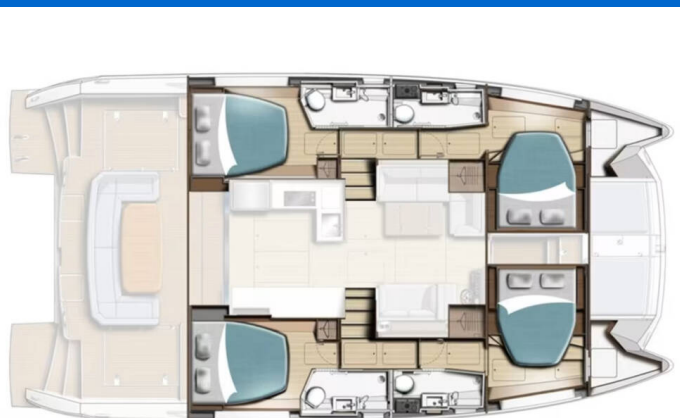

LEOPARD 46 PC

Sora (2026)

Motorový katamarán Leopard 46 PC Sora, rok spuštění na vodu **2026** kotví v marině **Fethiye, Yacht Club Mai, Egejský region (Turecko), Turecko**. Počet kajut: **4**, může ubytovat celkem: **8** a má toalet: **4**. Povlečení a kuchyňské vybavení jsou zahrnuty v ceně.

YACHT SPECIFICATIONS

Marína Fethiye, Yacht Club Mai, Turecko	Jachta ID 13714	Značky Leopard
Název jachty Sora	Rok výroby 2026	Délka 46 ft
Kabiny 4	Lůžka 8	
WC 4	Motor 1 x 0 HP	Palivová nádrž 1800 l

WEBSITE
www.plujeme.cz