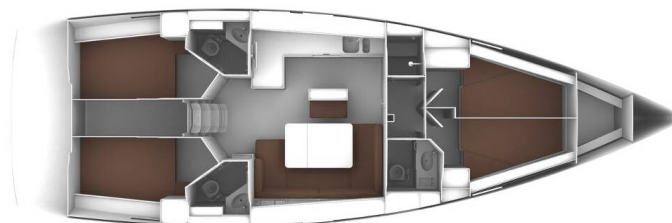

BAVARIA CRUISER 46

Alexandra (2016)

Plachetnice Bavaria Cruiser 46 Alexandra, rok spuštění na vodu 2016 kotví v maríně Marina Novi, Novi Vinodolski, Kvarnerský záliv (Chorvatsko), Chorvatsko. Počet kajut: 4, může ubytovat celkem: 8 + 1 a má toalet: 3. Povlečení a kuchyňské vybavení jsou zahrnuty v ceně.