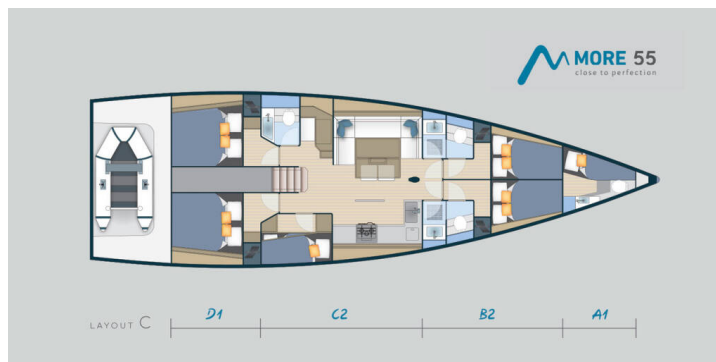

# MORE 55

Manta Ray - Black Edition (2021)

Plachetnice More 55 Manta Ray - Black Edition, rok spuštění na vodu 2021 kotví v marině Trogir, Yachtclub Seget (Marina Baotić), Splitský region (Chorvatsko), Chorvatsko. Počet kajut: 5 + 1, může ubytovat celkem: 10 + 2 + 1 a má toalet: 3 + 1. Povělení a kuchyňské vybavení jsou zahrnuty v ceně.