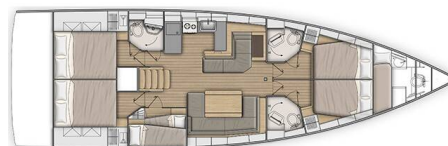

OCEANIS 51.1

Glafki (2023)

Plachetnice Oceanis 51.1 Glafki, rok spuštění na vodu 2023

kotví v marině Athens, Alimos marina, Athens

area/Saronic/Peloponese, Řecko. Počet kajut: 5 + 1, může ubytovat celkem: 10 + 2 a má toalet: 3 + 1. Povlečení a kuchyňské vybavení jsou zahrnuté v ceně.

YACHT SPECIFICATIONS

Marína	Jachta ID	Značky
Athens, Alimos marina, Řecko	13698	Beneteau
Název jachty	Rok výroby	Délka
Glafki	2023	52 ft
Kabiny	Lůžka	
5 + 1	10 + 2	
WC	Motor	Palivová nádrž
3 + 1	1 x 110 HP	0 l