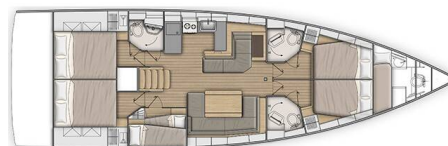

OCEANIS 51.1

Glafki (2023)

Plachetnice Oceanis 51.1 Glafki, rok spuštění na vodu 2023

kotví v marině Athens, Alimos marina, Athens

area/Saronic/Peloponese, Řecko. Počet kajut: 5 + 1, může ubytovat celkem: 10 + 2 a má toalet: 3 + 1. Povlečení a kuchyňské vybavení jsou zahrnuté v ceně.

YACHT SPECIFICATIONS

| | | |
|-------------------------------------|-------------------|-----------------|
| Marína | Jachta ID | Značky |
| Athens, Alimos marina, Řecko | 13698 | Beneteau |
| Název jachty | Rok výroby | Délka |
| Glafki | 2023 | 52 ft |
| Kabiny | Lůžka | |
| 5 + 1 | 10 + 2 | |
| WC | Motor | Palivová nádrž |
| 3 + 1 | 1 x 110 HP | 0 l |