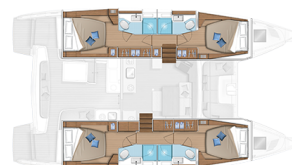

LAGOON 46

Alexandra (2025)

Katamarán Lagoon 46 Alexandra, rok spuštění na vodu 2025

kotví v marině Athens, Alimos marina, Athens

area/Saronic/Peloponese, Řecko. Počet kajut: 4 + 2 , může

ubytovat celkem: 8 + 2 + 2 a má toalet: 4 + 1 . Povlečení a

kuchyňské vybavení jsou zahrnuty v ceně.

YACHT SPECIFICATIONS

Marina	Jachta ID	Značky
Athens, Alimos marina, Řecko	13695	Lagoon
Název jachty	Rok výroby	Délka
Alexandra	2025	46 ft
Kabiny	Lůžka	
4 + 2	8 + 2 + 2	
WC	Motor	Palivová nádrž
4 + 1	2 x 57 HP	01