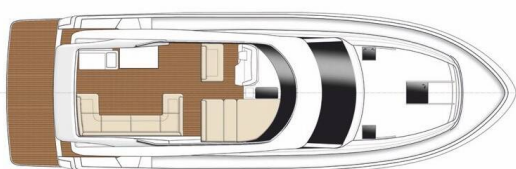

BAVARIA VIRTESS 420

Alexander (2019)

Motorová jachta **Bavaria VirteSS 420 Alexander**, rok spuštění na vodu **2019** kotví v maríně **Marina Punat, Krk, Kvarnerský záliv (Chorvatsko), Chorvatsko**. Počet kajut: **3**, může ubytovat celkem: **6 + 2** a má toalet: **2**. Povlečení a kuchyňské vybavení jsou zahrnuty v ceně.

YACHT SPECIFICATIONS

Marína	Jachta ID	Značka
Marina Punat, Krk, Chorvatsko	13686	Bavaria
Název jachty	Rok výroby	Délka
Alexander	2019	46 ft
Kabiny	Lůžka	Maximální počet osob
3	6 + 2	12
WC	Motor	Palivová nádrž
2	2 x 370 HP	1200 l