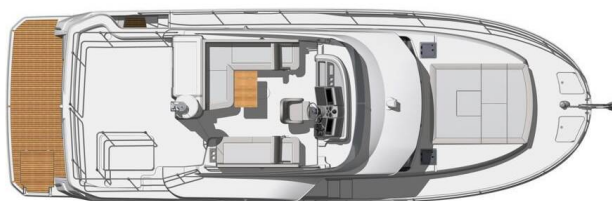

YACHT SPECIFICATIONS

Marína
Marina Punat, Krk, Chorvatsko

Jachta ID
13682

Značky
Beneteau

Název jachty
Eduard

Rok výroby
2020

Délka
44 ft

Kabiny
3