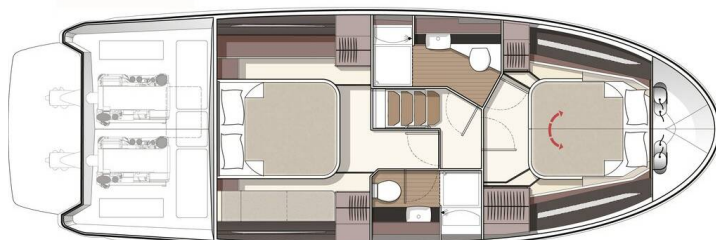

# BAVARIA R40

Neptun (2019)

**Motorová jachta Bavaria R40 Neptun**, rok spuštění na vodu **2019** kotví v marině **Marina Punat, Krk, Kvarnerský záliv (Chorvatsko), Chorvatsko**. Počet kajut: **2**, může ubytovat celkem: **4 + 2** a má toalet: **2**. Povlečení a kuchyňské vybavení jsou zahrnuty v ceně.