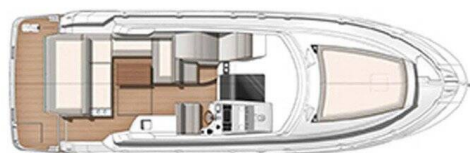

LEADER 36

Neverin (2018)

Motorová loď Leader 36 Neverin, rok spuštění na vodu **2018**

kotví v marině **Marina Punat, Krk, Kvarnerský záliv**

(Chorvatsko), Chorvatsko. Počet kajut: **2**, může ubytovat celkem: **4** a má toalet: **1**. Povlečení a kuchyňské vybavení jsou zahrnuty v ceně.