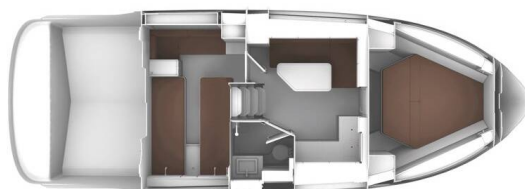

BAVARIA S36 OPEN

Nightlife (2018)

Motorová jachta Bavaria S36 Open Nightlife, rok spuštění na vodu 2018 kotví v marině Marina Punat, Krk, Kvarnerský záliv (Chorvatsko), Chorvatsko. Počet kajut: 2, může ubytovat celkem: 4 + 2 a má toalet: 1. Povlečení a kuchyňské vybavení jsou zahrnuty v ceně.