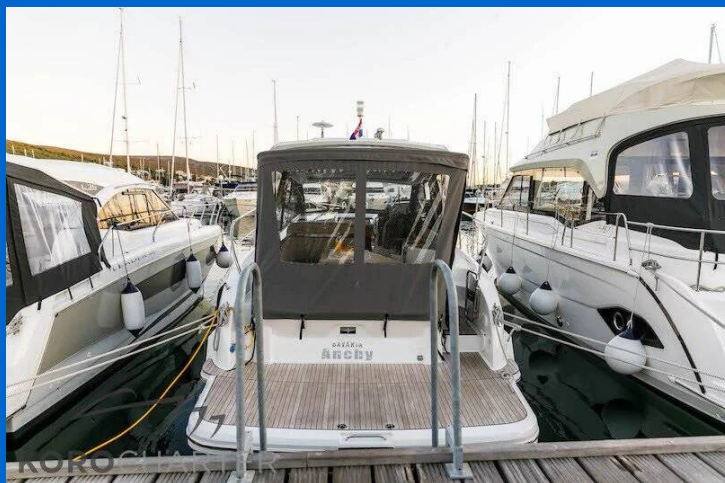

BAVARIA 33 SPORT HT

Anchy (2019)

Motorová loď Bavaria 33 Sport HT Anchy, rok spuštění na vodu 2019 kotví v marině Marina Punat, Krk, Kvarnerský záliv (Chorvatsko), Chorvatsko. Počet kajut: 2, může ubytovat celkem: 4 + 2 a má toalet: 1. Povlečení a kuchyňské vybavení jsou zahrnuty v ceně.

YACHT SPECIFICATIONS

Marína	Jachta ID	Značka
Marina Punat, Krk, Chorvatsko	13676	Bavaria
Název jachty	Rok výroby	Délka
Anchy	2019	35 ft
Kabiny	Lůžka	
2	4 + 2	
WC	Motor	Palivová nádrž
1	2 x 220 HP	520 l