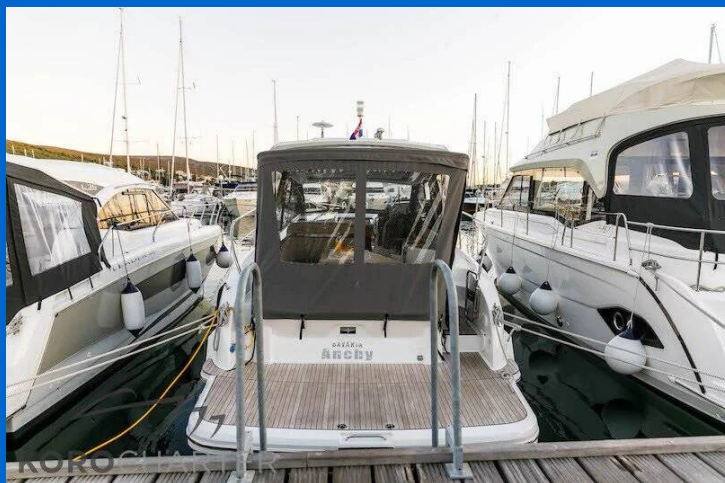

BAVARIA 33 SPORT HT

Anchy (2019)

Motorová loď **Bavaria 33 Sport HT Anchy**, rok spuštění na vodu **2019** kotví v marině **Marina Punat, Krk, Kvarnerský záliv (Chorvatsko), Chorvatsko**. Počet kajut: **2**, může ubytovat celkem: **4 + 2** a má toalet: **1**. Povlečení a kuchyňské vybavení jsou zahrnuty v ceně.