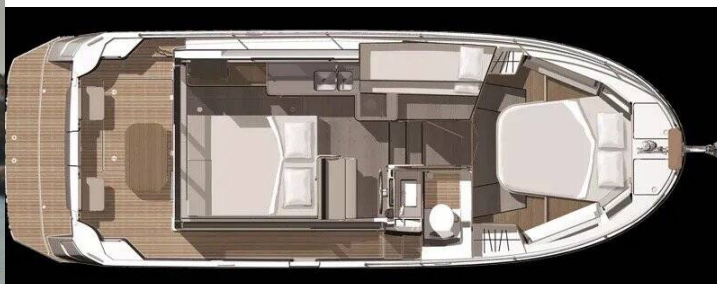

SWIFT TRAWLER 30

Anna Rosa (2020)

Motorová jachta Swift Trawler 30 Anna Rosa, rok spuštění na vodu 2020 kotví v marině **Marina Punat, Krk, Kvarnerský záliv (Chorvatsko), Chorvatsko**. Počet kajut: **2**, může ubytovat celkem: **4** a má toalet: **1**. Povlečení a kuchyňské vybavení jsou zahrnuty v ceně.

YACHT SPECIFICATIONS

Marína Marina Punat, Krk, Chorvatsko	Jachta ID 13674	Značky Beneteau
Název jachty Anna Rosa	Rok výroby 2020	Délka 34 ft
Kabiny 2	Lůžka 4	Maximální počet osob 8
WC 1	Motor 1 x 380 HP	Palivová nádrž 700 l