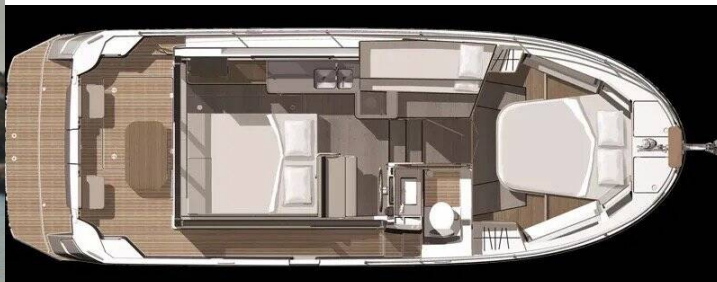

# SWIFT TRAWLER 30

Anna Rosa (2020)

Motorová jachta Swift Trawler 30 Anna Rosa, rok spuštění na vodu 2020 kotví v marině **Marina Punat, Krk, Kvarnerský záliv (Chorvatsko), Chorvatsko**. Počet kajut: **2**, může ubytovat celkem: **4** a má toalet: **1**. Povlečení a kuchyňské vybavení jsou zahrnuty v ceně.