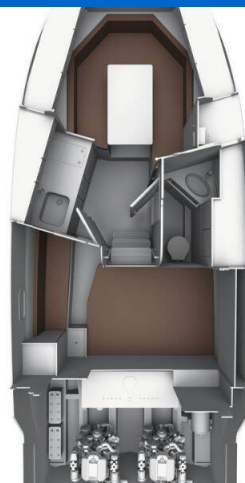

BAVARIA S29

Elvie (2024)

Motorová loď Bavaria S29 Elvie, rok spuštění na vodu 2024

kotví v marině Marina Punat, Krk, Kvarnerský záliv

(Chorvatsko), Chorvatsko. Počet kajut: 1, může ubytovat celkem: 2 + 2 a má toalet: 1. Povlečení a kuchyňské vybavení jsou zahrnuty v ceně.