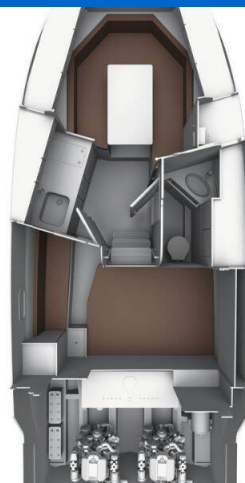

BAVARIA S29

Coco (2021)

Motorová loď Bavaria S29 Coco, rok spuštění na vodu **2021**

kotví v marině **Marina Punat, Krk, Kvarnerský záliv**

(Chorvatsko), Chorvatsko. Počet kajut: **1**, může ubytovat celkem: **2 + 2** a má toalet: **1**. Povlečení a kuchyňské vybavení jsou zahrnuty v ceně.

YACHT SPECIFICATIONS

Marína Marina Punat, Krk, Chorvatsko	Jachta ID 13672	Značka Bavaria
Název jachty Coco	Rok výroby 2021	Délka 29 ft
Kabiny 1	Lůžka 2 + 2	Maximální počet osob 8
WC 1	Motor 1 x 300 HP	Palivová nádrž 520 l