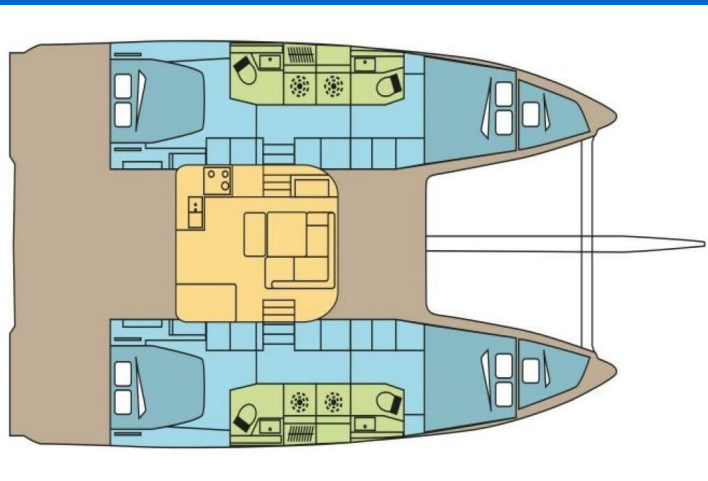

# EXCESS 14

LEVENEZ (2026)

Katamarán Excess 14 LEVENEZ, rok spuštění na vodu 2026 kotví v marině Polynesia, Raiatea, Francouzská Polynésie , Francouzská Polynésie. Počet kajut: 4 + 2 , může ubytovat celkem: 8 + 2 a má toalet: 4 . Povlečení a kuchyňské vybavení jsou zahrnuty v ceně.