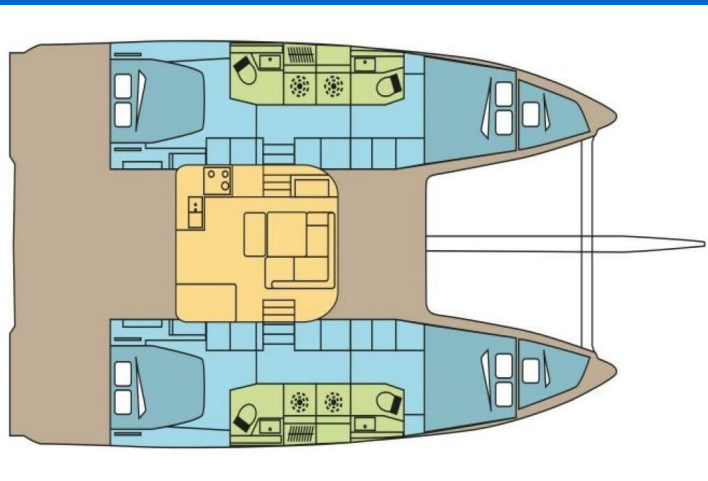

EXCESS 14

LEVENEZ (2026)

Katamarán Excess 14 LEVENEZ, rok spuštění na vodu 2026 kotví v marině Polynesia, Raiatea, Francouzská Polynésie , Francouzská Polynésie. Počet kajut: 4 + 2 , může ubytovat celkem: 8 + 2 a má toalet: 4 . Povlečení a kuchyňské vybavení jsou zahrnuty v ceně.