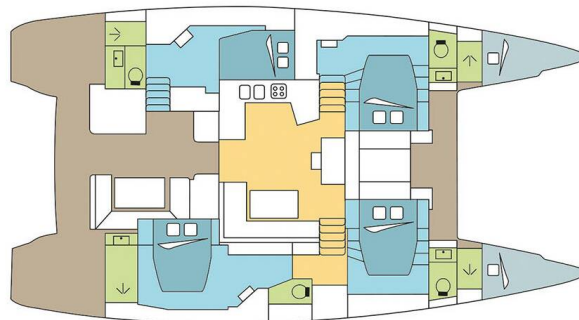

# LAGOON 52 F

Madinina (2021)

Katamarán Lagoon 52 F Madinina, rok spuštění na vodu 2021

kotví v marině Lavrion, main port, Athens

area/Saronic/Peloponese, Řecko. Počet kajut: 4 + 2 , může ubytovat celkem: 8 + 2 a má toalet: 4 . Povlečení a kuchyňské vybavení jsou zahrnuty v ceně.

## YACHT SPECIFICATIONS

Marína <b>Lavrion, main port, Řecko</b>	Jachta ID <b>13666</b>	Značky <b>Lagoon</b>
Název jachty <b>Madinina</b>	Rok výroby <b>2021</b>	Délka <b>52 ft</b>
Kabiny <b>4 + 2</b>	Lůžka <b>8 + 2</b>	Maximální počet osob <b>9</b>
WC <b>4</b>	Motor <b>2 x 80 HP</b>	Palivová nádrž <b>992 l</b>