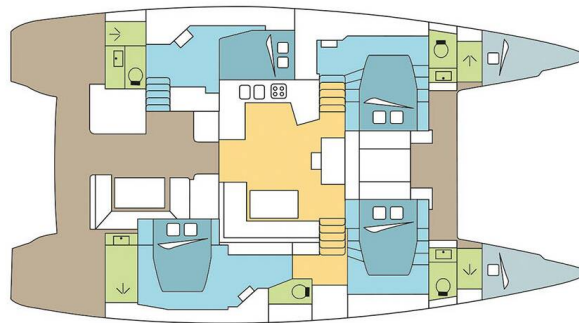

# LAGOON 52 F

Madinina (2021)

Katamarán Lagoon 52 F Madinina, rok spuštění na vodu 2021

kotví v marině Lavrion, main port, Athens

area/Saronic/Peloponese, Řecko. Počet kajut: 4 + 2 , může ubytovat celkem: 8 + 2 a má toalet: 4 . Povlečení a kuchyňské vybavení jsou zahrnuty v ceně.

## YACHT SPECIFICATIONS

Marína <b>Lavrion, main port, Řecko</b>	Jachta ID <b>13666</b>	Značky <b>Lagoon</b>
Název jachty <b>Madinina</b>	Rok výroby <b>2021</b>	Délka <b>52 ft</b>
Kabiny <b>4 + 2</b>	Lůžka <b>8 + 2</b>	Maximální počet osob <b>9</b>
WC <b>4</b>	Motor <b>2 x 80 HP</b>	Palivová nádrž <b>992 l</b>