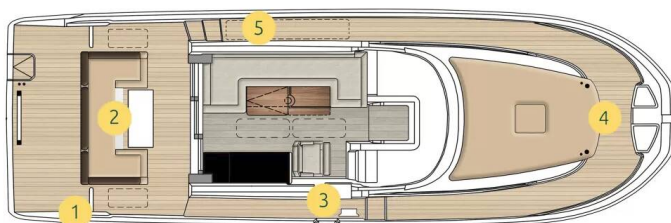

DELPHIA 10 SEDAN

Summer Kiss (2025)

Motorová loď Delphia 10 Sedan Summer Kiss, rok spuštění na vodu 2025 kotví v marině **ACI Marina Split, Splitský region (Chorvatsko), Chorvatsko**. Počet kajut: **2**, může ubytovat celkem: **4 + 1** a má toalet: **1**. Povlečení a kuchyňské vybavení jsou zahrnuty v ceně.

YACHT SPECIFICATIONS

Marína	Jachta ID	Značky
ACI Marina Split, Chorvatsko	13663	Delphia Yachts
Název jachty	Rok výroby	Délka
Summer Kiss	2025	32 ft
Kabiny	Lůžka	
2	4 + 1	
WC	Motor	Palivová nádrž
1	1 x 110 HP	01