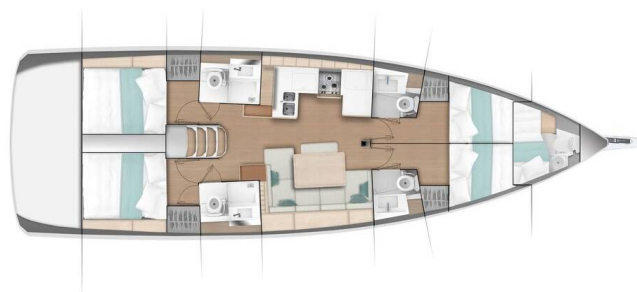

SUN ODYSSEY 490

Suami (2026)

Plachetnice Sun Odyssey 490 Suami, rok spuštění na vodu 2026 kotví v marině Sicily, Portorosa, Sicílie (Itálie), Itálie.

Počet kajut: 4 , může ubytovat celkem: 8 + 2 a má toalet: 4 .

Povlečení a kuchyňské vybavení jsou zahrnuty v ceně.

YACHT SPECIFICATIONS

Marína	Jachta ID	Značka
Sicily, Portorosa, Itálie	13662	Jeanneau
Název jachty	Rok výroby	Délka
Suami	2026	47 ft
Kabiny	Lůžka	Maximální počet osob
4	8 + 2	10
WC	Motor	Palivová nádrž
4	1 x 80 HP	240 l