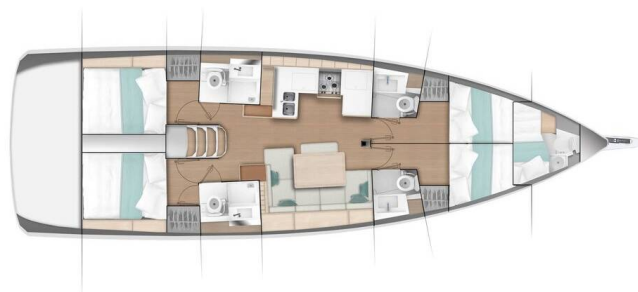

SUN ODYSSEY 490

NN (2026)

Plachetnice Sun Odyssey 490 NN, rok spuštění na vodu 2026

kotví v marině Sicily, Portorosa, Sicílie (Itálie), Itálie. Počet

kajut: 4, může ubytovat celkem: 8 + 2 a má toalet: 4.

Povlečení a kuchyňské vybavení jsou zahrnuty v ceně.

YACHT SPECIFICATIONS

Marína Sicily, Portorosa, Itálie	Jachta ID 13662	Značka Jeanneau
Název jachty NN	Rok výroby 2026	Délka 47 ft
Kabiny 4	Lůžka 8 + 2	Maximální počet osob 10
WC 4	Motor 1 x 80 HP	Palivová nádrž 240 l