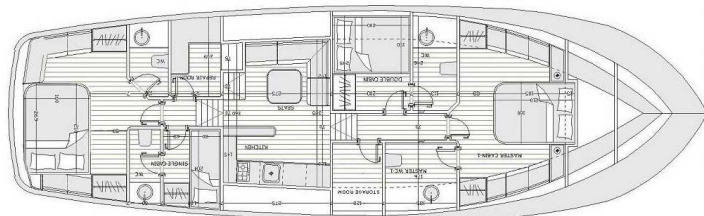

JUNIOR TARKAN

Junior Tarkan (2011)

Gulet Junior Tarkan Junior Tarkan, rok spuštění na vodu **2011** kotví v marině **Fethiye port, Egejský region (Turecko), Turecko** . Počet kajut: **3** , může ubytovat celkem: **6** a má toalet: **3** . Povlečení a kuchyňské vybavení jsou zahrnuty v ceně.