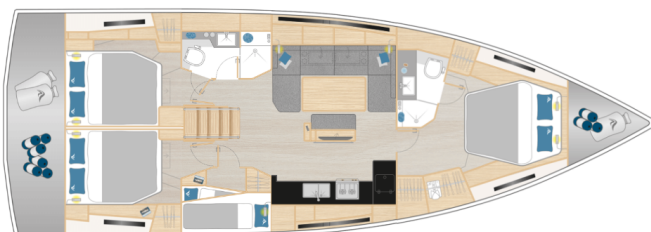

HANSE 460

Eponyme (2023)

Plachetnice Hanse 460 Eponyme, rok spuštění na vodu 2023 kotví v marině **Marseille, Corbières Port Services, Provence-Alpes-Côte d'Azur, Francie**. Počet kajut: **4**, může ubytovat celkem: **8 + 1** a má toalet: **2**. Povlečení a kuchyňské vybavení jsou zahrnuty v ceně.

YACHT SPECIFICATIONS

Marína Marseille, Corbières Port Services, Francie	Jachta ID 13644	Značky Hanse Yachts
Název jachty Eponyme	Rok výroby 2023	Délka 48 ft
Kabiny 4	Lůžka 8 + 1	Maximální počet osob 9
WC 2	Motor 1 x 80 HP	Palivová nádrž 210 l

WEBSITE
www.plujeme.cz

TELEFON
+420 720 755 085

MOBILE
+420 777 170 276

E-MAIL
info@plujeme.cz

PLUJEME RÁDI S.R.O.
Dlouhá 730/35, 11000 Praha 1 – Staré Město, Česká republika