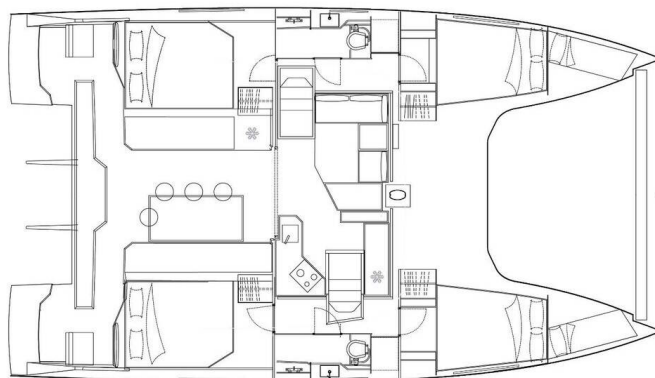

BAVARIA NAUTITECH 40 OPEN

Orion (2019)

Katamarán Bavaria Nautitech 40 Open Orion, rok spuštění na vodu 2019 kotví v marině Pula, Marina Polesana, Istrie (Chorvatsko), Chorvatsko. Počet kajut: 4 + 2 , může ubytovat celkem: 8 + 2 a má toalet: 2 . Povlečení a kuchyňské vybavení jsou zahrnuty v ceně.

YACHT SPECIFICATIONS

Marína	Jachta ID	Značky
Pula, Marina Polesana, Chorvatsko	13627	Bavaria
Název jachty	Rok výroby	Délka
Orion	2019	39 ft
Kabiny	Lůžka	
4 + 2	8 + 2	
WC	Motor	Palivová nádrž
2	2 x 29 HP	430 l