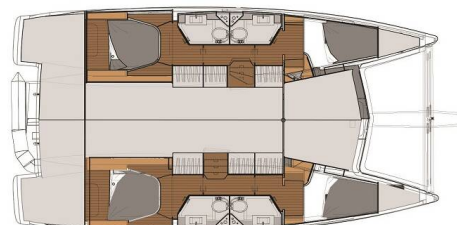

YACHT SPECIFICATIONS

| | | |
|--|------------------|------------------------|
| Marína | Jachta ID | Značky |
| Pula, Marina Polesana, Chorvatsko | 13625 | Fountaine Pajot |
| Název jachty | Rok výroby | Délka |
| Go Earth I | 2018 | 38 ft |
| Kabiny | Lůžka | |
| 4 | 0 | |
| WC | Motor | Palivová nádrž |
| 4 | 2 x 27 HP | 300 l |