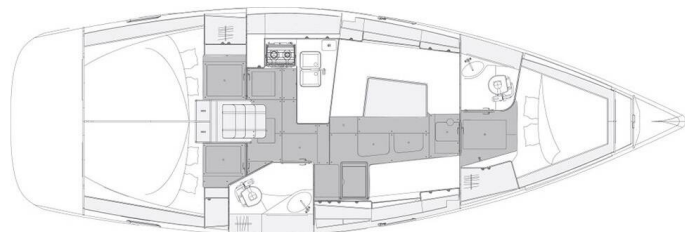

ELAN IMPRESSION 40.1

Micky (2022)

Plachetnice Elan Impression 40.1 Micky, rok spuštění na vodu 2022 kotví v marině Pula, Marina Polesana, Istrie (Chorvatsko), Chorvatsko. Počet kajut: 3 , může ubytovat celkem: 6 a má toalet: 2 . Povlečení a kuchyňské vybavení jsou zahrnuty v ceně.

YACHT SPECIFICATIONS

Marína Pula, Marina Polesana, Chorvatsko	Jachta ID 13624	Značky Elan Marine
Název jachty Micky	Rok výroby 2022	Délka 39 ft
Kabiny 3	Lůžka 6	
WC 2	Motor 1 x 40 HP	Palivová nádrž 400 l