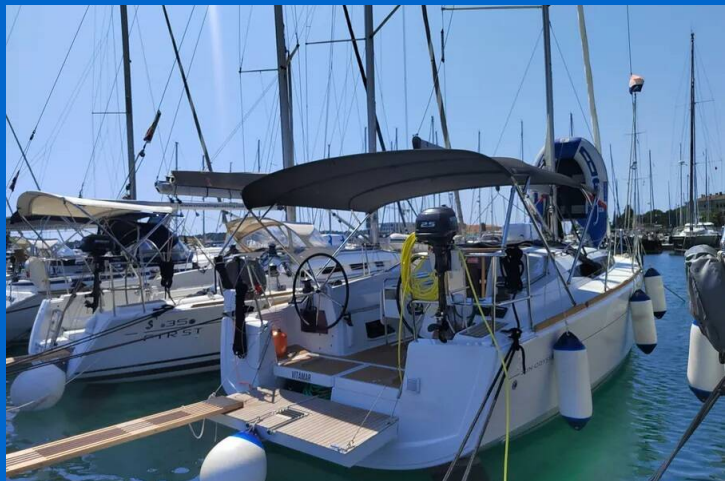

# SUN ODYSSEY 349

Vitamar (2024)

Plachetnice Sun Odyssey 349 Vitamar, rok spuštění na vodu 2024 kotví v marině Pula, Marina Polesana, Istrie (Chorvatsko), Chorvatsko. Počet kajut: 3, může ubytovat celkem: 6 + 1 a má toalet: 1. Povlečení a kuchyňské vybavení jsou zahrnuty v ceně.

## YACHT SPECIFICATIONS

Marína  
**Pula, Marina Polesana, Chorvatsko**

Jachta ID  
**13617**

Značky  
**Jeanneau**

Název jachty  
**Vitamar**

Rok výroby  
**2024**

Délka  
**34 ft**

Kabiny  
**3**