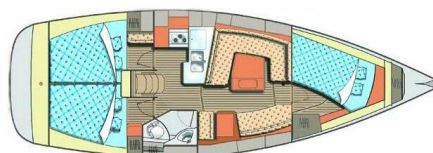

# ELAN 384 IMPRESSION

Ageras (2009)

Plachetnice Elan 384 Impression Ageras, rok spuštění na vodu 2009 kotví v marině Preveza Marina, Jónské ostrovy (Řecko), Řecko. Počet kajut: 3, může ubytovat celkem: 6 + 2 a má toalet: 2. Povlečení a kuchyňské vybavení jsou zahrnuty v ceně.