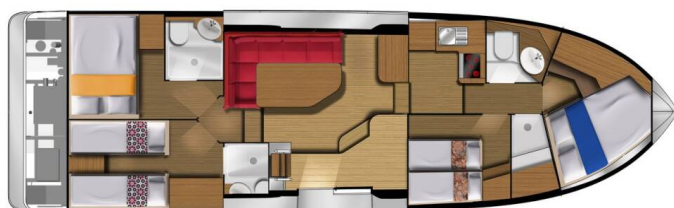

MINUETTO 8

10 (2020)

Motorová jachta Minuetto 8 10, rok spuštění na vodu **2020**
kotví v marině **Venice Province, Casale sul Sile, Benátsko (Itálie), Itálie**. Počet kajut: **4**, může ubytovat celkem: **8 + 2** a má toalet: **3**. Povlečení a kuchyňské vybavení jsou zahrnuty v ceně.

YACHT SPECIFICATIONS

Marína Venice Province, Casale sul Sile, Itálie	Jachta ID 13595	Značky Houseboat Holidays Italia S.R.L.
Název jachty 10	Rok výroby 2020	Délka 44 ft
Kabiny 4	Lůžka 8 + 2	
WC 3	Motor 1 x 41HP	Palivová nádrž 01

WEBSITE
www.plujeme.cz

E-MAIL
info@plujeme.cz

TELEFON
+420 720 755 085

PLUJEME RÁDI S.R.O.
Dlouhá 730/35, 11000 Praha 1 – Staré Město, Česká republika

MOBILE
+420 777 170 276