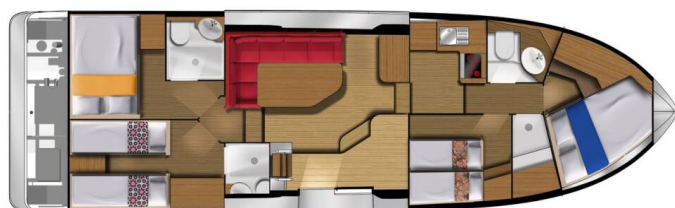

MINUETTO 8

09 (2017)

Motorová jachta Minuetto 8 09, rok spuštění na vodu **2017** kotví v marině **Venice Province, Casale sul Sile, Benátsko (Itálie), Itálie**. Počet kajut: **4**, může ubytovat celkem: **8 + 2** a má toalet: **3**. Povlečení a kuchyňské vybavení jsou zahrnuty v ceně.

YACHT SPECIFICATIONS

Marína	Jachta ID	Značky
Venice Province, Casale sul Sile, Itálie	13594	Houseboat Holidays Italia S.R.L.
Název jachty	Rok výroby	Délka
09	2017	44 ft
Kabiny	Lůžka	
4	8 + 2	
WC	Motor	Palivová nádrž
3	1 x 41HP	01

WEBSITE
www.plujeme.cz

TELEFON
+420 720 755 085

MOBILE
+420 777 170 276

E-MAIL
info@plujeme.cz

PLUJEME RÁDI S.R.O.
Dlouhá 730/35, 11000 Praha 1 – Staré Město, Česká republika