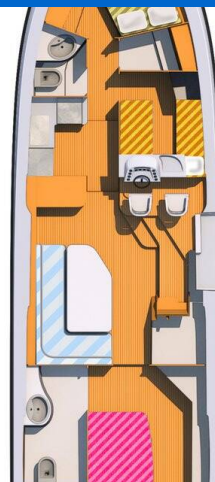

MINUETTO 6

01 (2009)

Motorová jachta Minuetto 6 01, rok spuštění na vodu 2009

kotví v marině **Casale sul Sile, Benátsko (Itálie), Itálie**. Počet

kajut: **3**, může ubytovat celkem: **6 + 2** a má toalet: **2**.

Povlečení a kuchyňské vybavení jsou zahrnuty v ceně.

YACHT SPECIFICATIONS

Marína	Jachta ID	Značky
Casale sul Sile, Itálie	13587	Houseboat Holidays Italia S.R.L.
Název jachty	Rok výroby	Délka
01	2009	44 ft
Kabiny	Lůžka	
3	6 + 2	
WC	Motor	Palivová nádrž
2	1 x 41HP	01

WEBSITE

www.plujeme.cz

E-MAIL

info@plujeme.cz

TELEFON

+420 720 755 085

MOBILE

+420 777 170 276

PLUJEME RÁDI S.R.O.

Dlouhá 730/35, 11000 Praha 1 – Staré Město, Česká republika