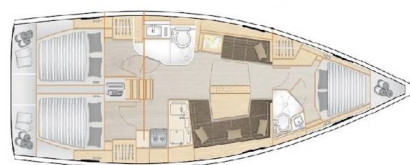

# HANSE 388

Cassis (2019)

Plachetnice Hanse 388 Cassis, rok spuštění na vodu 2019  
kotví v marině **Trogir, Yachtclub Seget (Marina Baotic),  
Splitský region (Chorvatsko), Chorvatsko**. Počet kajut: **3**,  
může ubytovat celkem: **6 + 1** a má toalet: **2**. Povlečení a  
kuchyňské vybavení jsou zahrnuty v ceně.