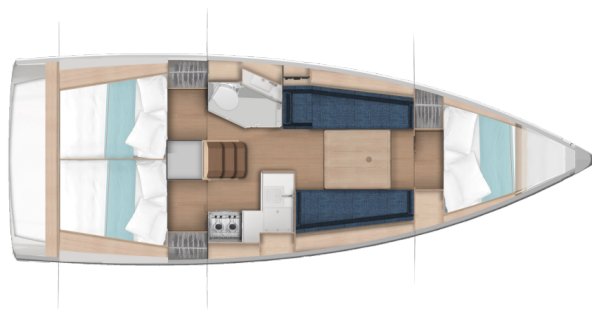

SUN ODYSSEY 350

Luigi (2025)

Plachetnice Sun Odyssey 350 Luigi, rok spuštění na vodu 2025 kotví v marině **Biograd – Marina Kornati, Zadarský region (Chorvatsko), Chorvatsko**. Počet kajut: **3**, může ubytovat celkem: **6 + 2** a má toalet: **1**. Povlečení a kuchyňské vybavení jsou zahrnuty v ceně.