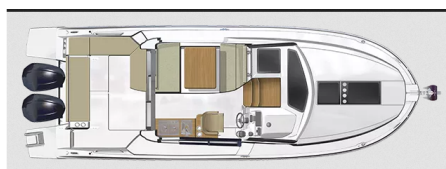

ANTARES 9

M&N (2024)

Motorová loď Antares 9 M&N, rok spuštění na vodu **2024** kotví v marině **Sukosan, D-Marin Dalmacija Marina, Zadarský region (Chorvatsko), Chorvatsko**. Počet kajut: **2**, může ubytovat celkem: **4 + 2** a má toalet: **1**. Povlečení a kuchyňské vybavení jsou zahrnuty v ceně.