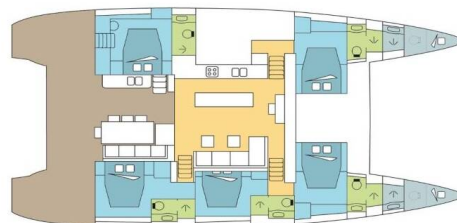

LAGOON 620

DREAM BEAUTY_DB (2020)

Katamarán Lagoon 620 DREAM BEAUTY_DB, rok spuštění na vodu 2020 kotví v marině Nassau, Palm Cay Marina, New Providence, Bahamy. Počet kajut: 5 + 2 , může ubytovat celkem: 10 + 2 a má toalet: 5 + 2 . Povlečení a kuchyňské vybavení jsou zahrnuty v ceně.

YACHT SPECIFICATIONS

Marína Nassau, Palm Cay Marina, Bahamy	Jachta ID 13565	Značka Lagoon
Název jachty DREAM BEAUTY_DB	Rok výroby 2020	Délka 62 ft
Kabiny 5 + 2	Lůžka 10 + 2	Maximální počet osob 10
WC 5 + 2	Motor 2 x 110 HP	Palivová nádrž 1300 l