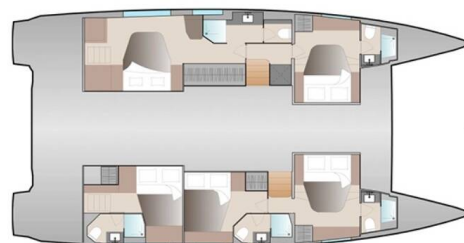

YACHT SPECIFICATIONS

Marína	Jachta ID	Značky
BVI, Tortola, Nanny Cay Marina, Britské Panenské ostrovy	13564	Fountaine Pajot
Název jachty	Rok výroby	Délka
Peace Out	2026	51 ft
Kabiny	Lůžka	
5	10	
WC	Motor	Palivová nádrž
4	2 x 75 HP	940 l