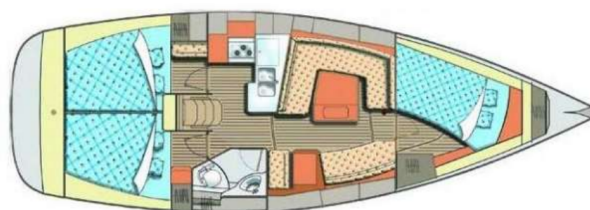

ELAN IMPRESSION 40

Shamal (2019)

Plachetnice Elan Impression 40 Shamal, rok spuštění na vodu 2019 kotví v marině Marina Punat, Krk, Kvarnerský záliv (Chorvatsko), Chorvatsko. Počet kajut: 3, může ubytovat celkem: 6 + 2 a má toalet: 1. Povlečení a kuchyňské vybavení jsou zahrnuty v ceně.