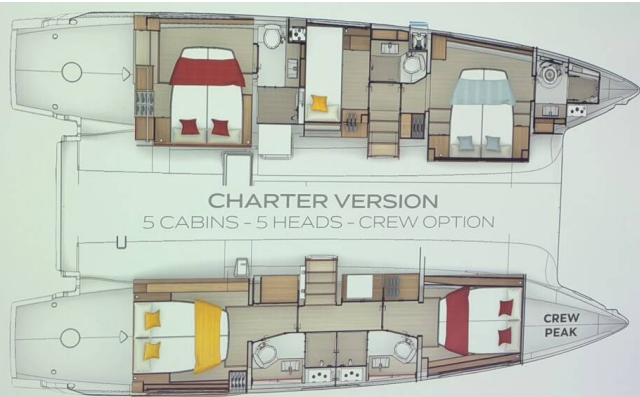

LAGOON 47

Princess Amona (2027)

Katamarán Lagoon 47 Princess Amona, rok spuštění na vodu 2027 kotví v marině Trogir, Marina Trogir (ex.SCT), Splitský region (Chorvatsko), Chorvatsko. Počet kajut: 5 + 1, může ubytovat celkem: 10 + 2 + 1 a má toalet: 5 + 1. Povlečení a kuchyňské vybavení jsou zahrnutá v ceně.

YACHT SPECIFICATIONS

| | | |
|---|----------------------------|-----------------------------------|
| Marina Trogir, Marina Trogir (ex.SCT), Chorvatsko | Jachta ID 13559 | Značka Lagoon |
| Název jachty Princess Amona | Rok výroby 2027 | Délka 49 ft |
| Kabiny 5 + 1 | Lůžka 10 + 2 + 1 | Maximální počet osob 12 |
| WC 5 + 1 | Motor 2 x 57 HP | Palivová nádrž 1080 l |