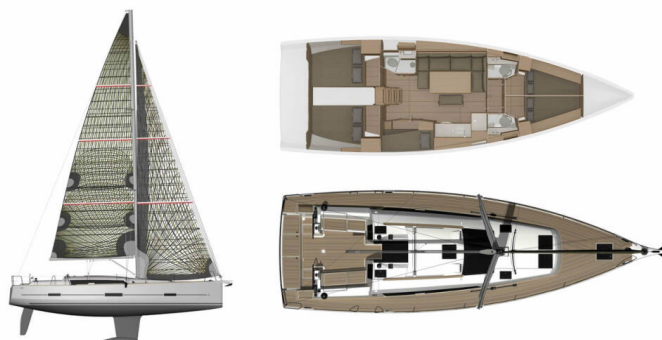

DUFOUR 460 GL

Tango II (2019)

Plachetnice Dufour 460 GL Tango II, rok spuštění na vodu 2019 kotví v marině Corfu, Gouvia Marina, Jónské ostrovy (Řecko), Řecko. Počet kajut: 5, může ubytovat celkem: 10 a má toalet: 3. Povlečení a kuchyňské vybavení jsou zahrnuty v ceně.

YACHT SPECIFICATIONS

Marína Corfu, Gouvia Marina, Řecko	Jachta ID 1355	Značky Dufour
Název jachty Tango II	Rok výroby 2019	Délka 46 ft
Kabiny 5	Lůžka 10	Maximální počet osob 10
WC 3	Motor 1 x 60 HP	Palivová nádrž 250 l