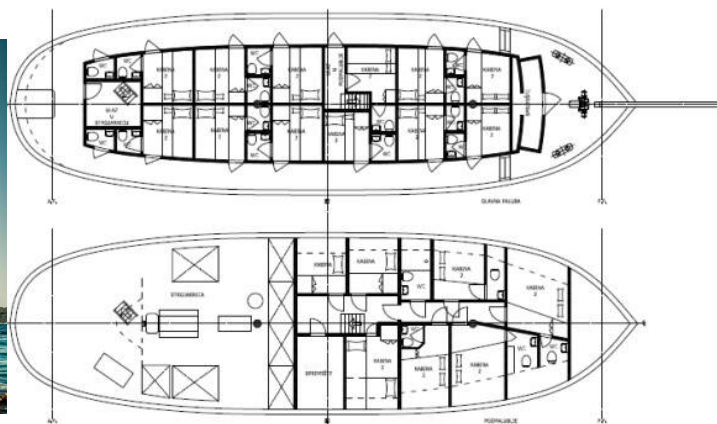

NOVI DAN

Novi Dan (1933)

Gulet Novi Dan Novi Dan, rok spuštění na vodu **1933** kotví v marině **Ražanj, Šibenický region (Chorvatsko), Chorvatsko**.
Počet kajut: **12**, může ubytovat celkem: **23** a má toalet: **12**.
Povlečení a kuchyňské vybavení jsou zahrnuty v ceně.

YACHT SPECIFICATIONS

Marína Ražanj, Chorvatsko	Jachta ID 13548	Značky Custom Made
Název jachty Novi Dan	Rok výroby 1933	Délka 89 ft
Kabiny 12	Lůžka 23	Maximální počet osob 23
WC 12	Motor 1 x 450 HP	Palivová nádrž 5000 l